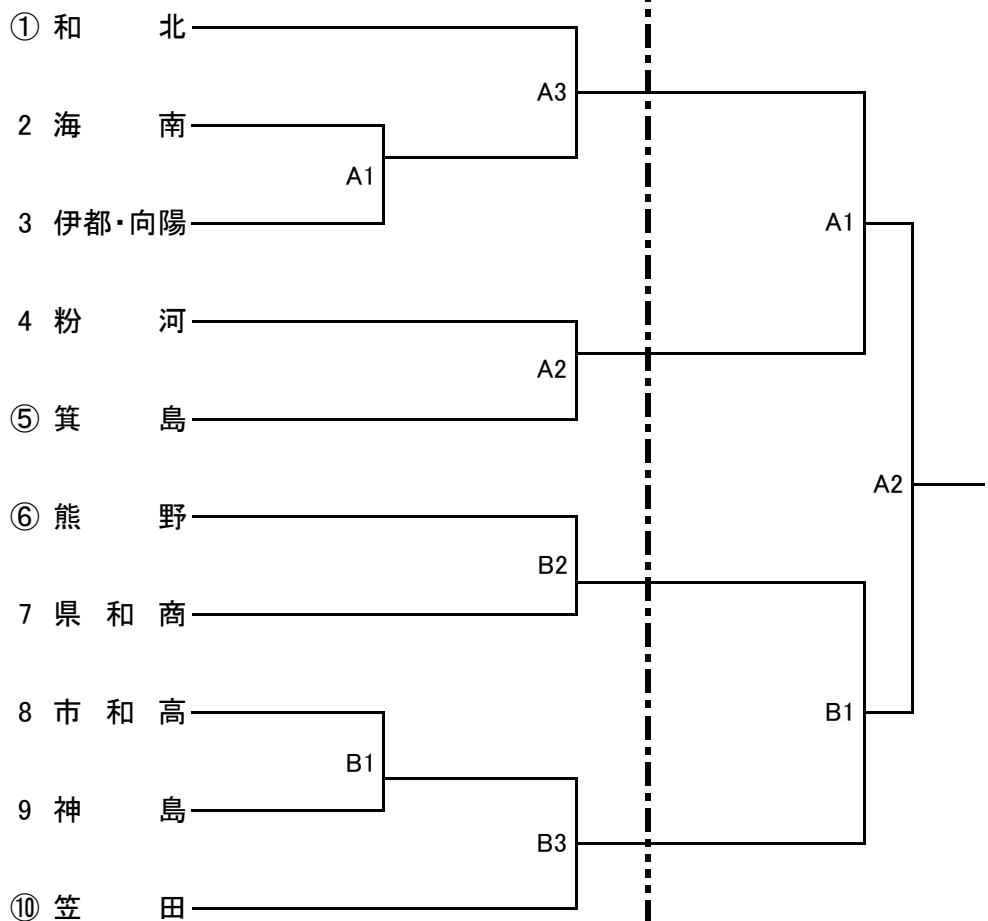

平成28年度和歌山県高等学校総合体育大会ソフトボール競技
 全国高等学校総合体育大会
 第68回全日本高等学校女子ソフトボール選手権大会和歌山県予選
 第59回近畿高等学校ソフトボール選手権大会和歌山県第2次予選

会場 県立向陽高校グラウンド
 A: 野球場ライト側
 B: 野球場レフト側

6/4(土)【第1日目】 6/5(日)【第2日目】

○印はシード校

| 第1日目 6月4日(土) | |
|--------------|---------|
| 試合開始時間 (予定) | |
| 第1試合 | 10:00 ~ |
| 第2試合 | 11:30 ~ |
| 第3試合 | 13:00 ~ |

| 第2日目 6月5日(日) | | |
|--------------|-----|---------|
| 試合開始時間 (予定) | | |
| 第1試合 | 準決勝 | 10:00 ~ |
| 第2試合 | 決勝 | 13:00 ~ |

(連続試合は60分あける)