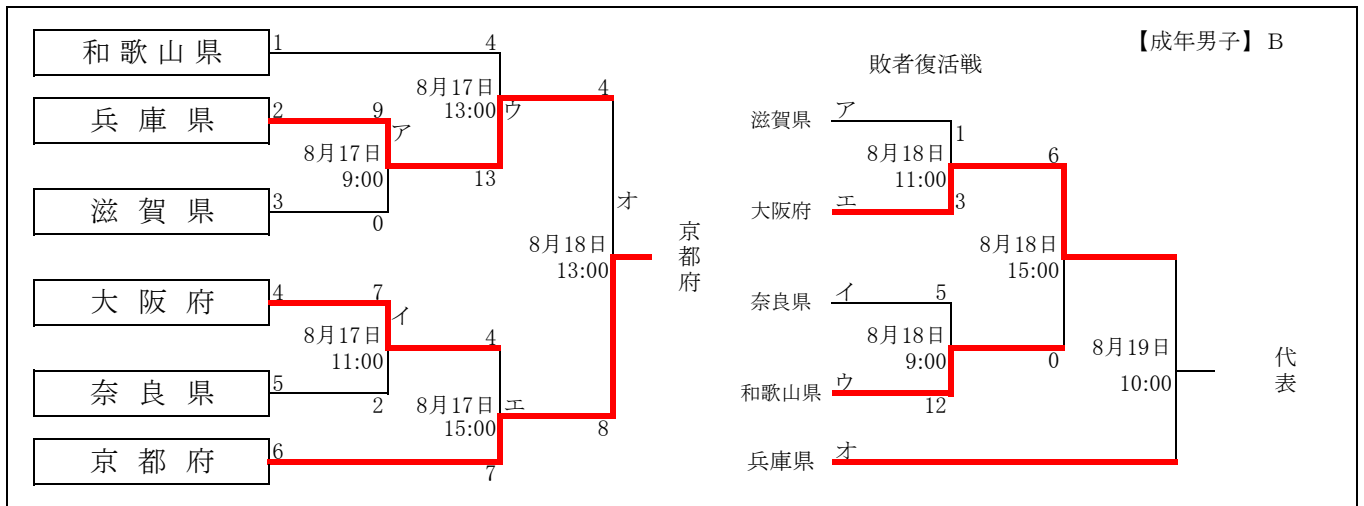

第78回(第79回冬季) 国民スポーツ大会 ソフトボール競技 近畿ブロック大会組合せ

(令和6年8月17日～19日(紀の川市:粉河運動場 B))

(令和6年8月17日～19日(紀の川市:粉河運動場 A))

(令和6年8月17日～18日(紀の川市:粉河運動場 C))

(令和6年8月17日～18日(紀の川市:粉河運動場 D))