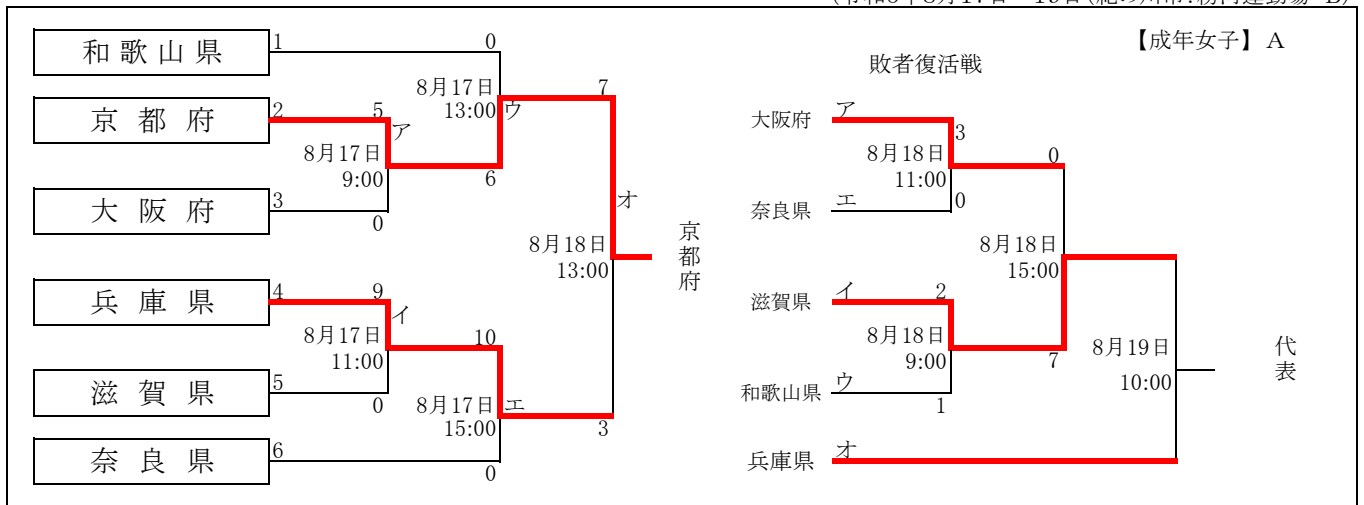

第78回(第79回冬季) 国民スポーツ大会 ソフトボール競技 近畿ブロック大会組合せ

(令和6年8月17日～19日(紀の川市:粉河運動場 B))

(令和6年8月17日～19日(紀の川市:粉河運動場 A))

(令和6年8月17日～18日(紀の川市:粉河運動場 C))

(令和6年8月17日～18日(紀の川市:粉河運動場 D))